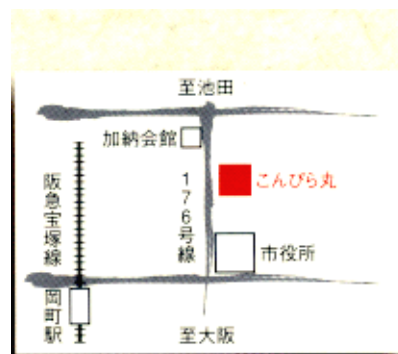

(大井文夫)

！ 2011年わかばの会新春の集い

■1月24日(月) 12:00~14:00

■会場 こんぴら丸4階ホール(全席椅子)

豊中市中桜塚 3-2-32 ☎ 06-6858-0111

阪急岡町駅 徒歩7分 豊中市役所隣

阪急豊中駅前からバスで市役所前下車徒歩1分

■会費 男性 4000円、女性 3000円

■参加ご希望の方は事務所に連絡ください

■催し 謡曲、マジックなどを予定しています

会場にはカラオケ装置もあります。奮って出演ください。

SOS (緊急サービスの依頼) は下記へ

連絡先が次のように替わりました 090-8795-2887 (青木)まで