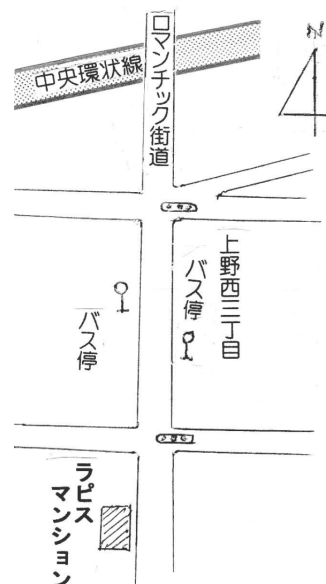

わかば

NALC豊中・池田 拠点「わかばの会」会報

改定 第17号 (通巻 第174号)

発行 平成24年2月

事務局 豊中市本町 5-1-1 教育センタービル5F

Tel&Fax 06-6852-4802

e-mail nalctim2007@yahoo.co.jp

URL <http://sky.geocities.jp/nalctim2007/>

「わかばの会」事務所移転のお知らせ

昨年9月に教育センタービルのオーナーが代り、同居していた豊中市日中友好協会が事務所移転を決定。私たちナルク豊中・池田拠点も運営委員会に諮り、事務所移転を決定しました。移転に際し、これまで約10年間ナルク豊中・池田拠点事務所として、豊中駅にも近い教育センタービル5階の部屋を提供いただき、安定した活動拠点としてお世話になった、ナルク会員でもあるオーナーの田中潤治様に会員一同心からお礼を申し上げます。

1. 住所 〒560-0011 豊中市上野西3-13-55-605
2. 移転先名称 ラピスマンション(6階)
3. 電話番号 06-6852-4802 (変更無し)
4. 部屋面積 約70㎡、ルーフテラス 約40㎡
5. 交通機関 バス停「上野西3丁目」下車南3分
6. 移転日 2012年2月19日(日)
7. 備考 豊中市日中友好協会と同居

マンション玄関はオートロックです。インターフォンで「呼605」を押してください。